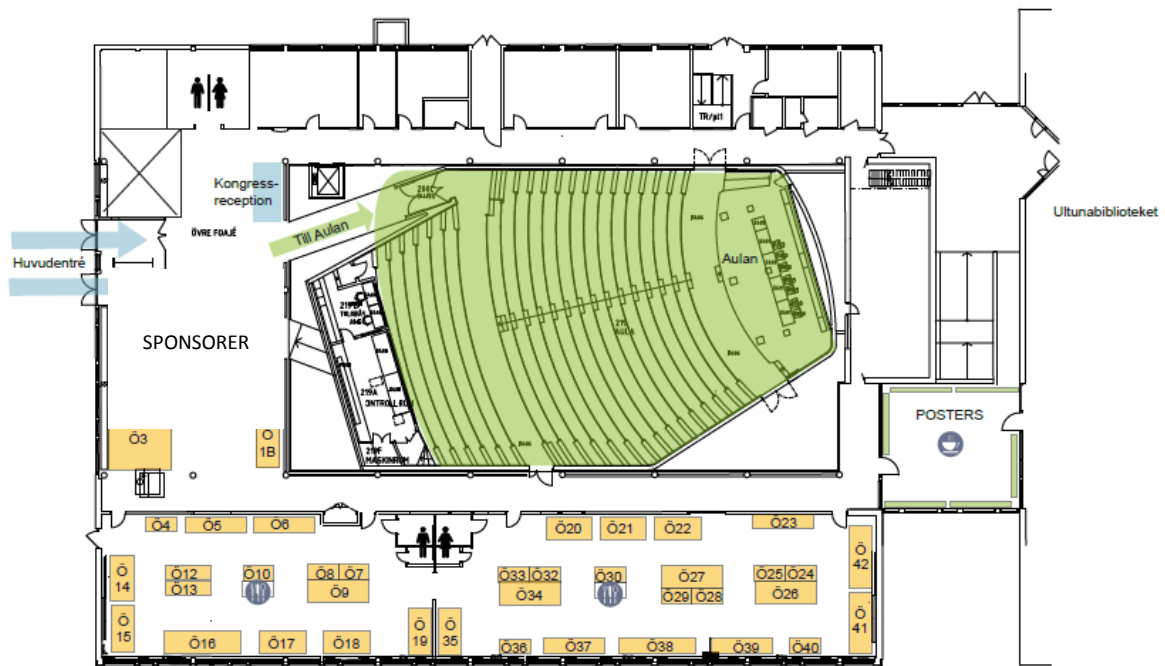

ÖVRE PLAN

NEDRE PLAN

Monter	Yta	Pris
--------	-----	------

Ö1a	3X1,5	SPONSOR
Ö1b	3X1,5	SPONSOR
Ö2+Ö3	9X6	SPONSOR
Ö4	2X1	9 030 kr
Ö5	4X1	15 300 kr
Ö6	4X1	15 300 kr
Ö7	2X1	9 030 kr
Ö8	2X1	9 030 kr
Ö9	4X1,5	20 150 kr
Ö10	2X1	9 030 kr
Ö12	3X1	12 850 kr
Ö13	3X1	12 850 kr
Ö14	3X1,5	16 150 kr