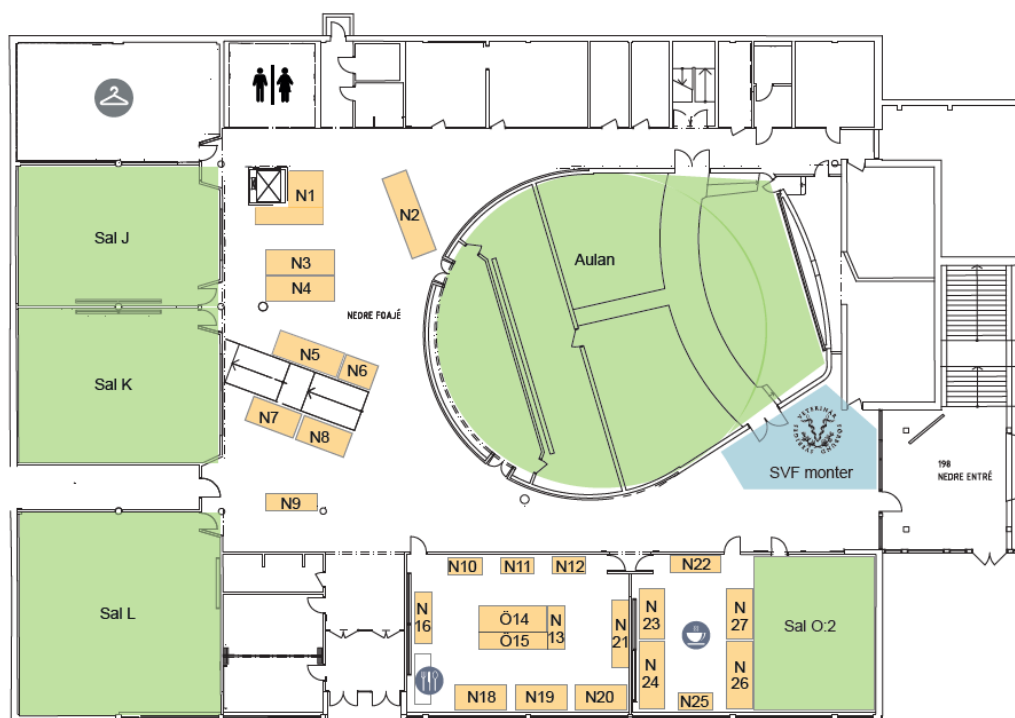

ÖVRE PLAN

NEDRE PLAN

Monter	Yta	Pris
--------	-----	------

Ö1a	3X1,5	SPONSOR
Ö1b	3X1,5	SPONSOR
Ö2+Ö3	9X6	SPONSOR
Ö4	2X1	9 030 kr
Ö5	4X1	15 300 kr
Ö6	4X1	15 300 kr
Ö7	2X1	9 030 kr
Ö8	2X1	9 030 kr
Ö9	4X1,5	20 150 kr
Ö10	2X1	9 030 kr
Ö12	3X1	12 850 kr
Ö13	3X1	12 850 kr
Ö14	3X1,5	16 150 kr

Monter	Yta	Pris
--------	-----	------

Ö15	3X1,5	16 150 kr
Ö16	5X1,5	24 300 kr
Ö17	3X1,5	16 150 kr
Ö18	3X1,5	16 150 kr
Ö19	3X1,5	16 150 kr
Ö20	3X1,5	16 150 kr
Ö21	3X1,5	16 150 kr
Ö22	3X1,5	16 150 kr
Ö23	4X1	15 300 kr
Ö24	2X1	9 030 kr
Ö25	2X1	9 030 kr
Ö26	4X1,5	20 150 kr
Ö27	4X1,5	20 150 kr

Monter	Yta	Pris
Ö28	2X1	9 030 kr
Ö29	2X1	9 030 kr
Ö30	2X1	9 030 kr
Ö32	2X1	9 030 kr
Ö33	2X1	9 030 kr
Ö34	4X1,5	20 150 kr
Ö35	3X1,5	16 150 kr
Ö36	2X1	9 030 kr
Ö37	4X1	15 300 kr
Ö38	5X1	17 350 kr
Ö39	4X1	15 300 kr
Ö40	2X1	9 030 kr
Ö41	4X1,5	20 150 kr
Ö42	4X1,5	20 150 kr