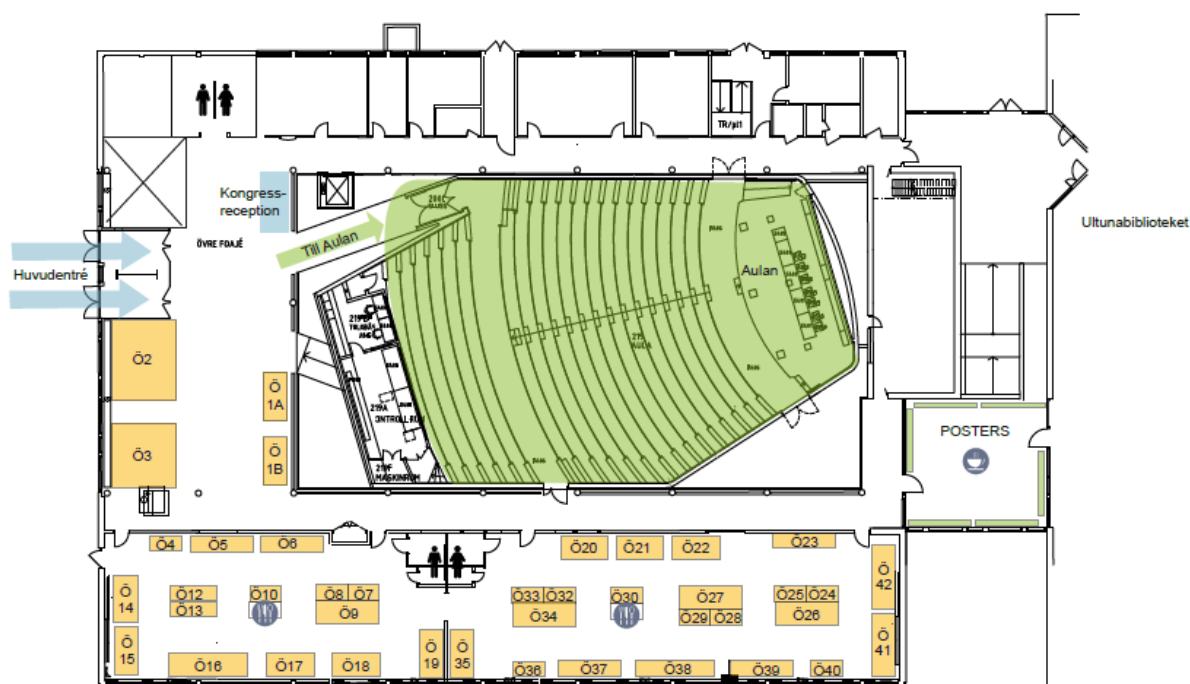

ÖVRE PLAN

NEDRE PLAN

Monter	Yta	Pris
--------	-----	------

Ö1a	3X1,5	SPONSOR
Ö1b	3X1,5	SPONSOR
Ö2+Ö3	9X6	SPONSOR
Ö4	2X1	9 030 kr
Ö5	4X1	15 300 kr
Ö6	4X1	15 300 kr
Ö7	2X1	9 030 kr
Ö8	2X1	9 030 kr
Ö9	4X1,5	20 150 kr
Ö10	2X1	9 030 kr
Ö12	3X1	12 850 kr
Ö13	3X1	12 850 kr
Ö14	3X1,5	16 150 kr